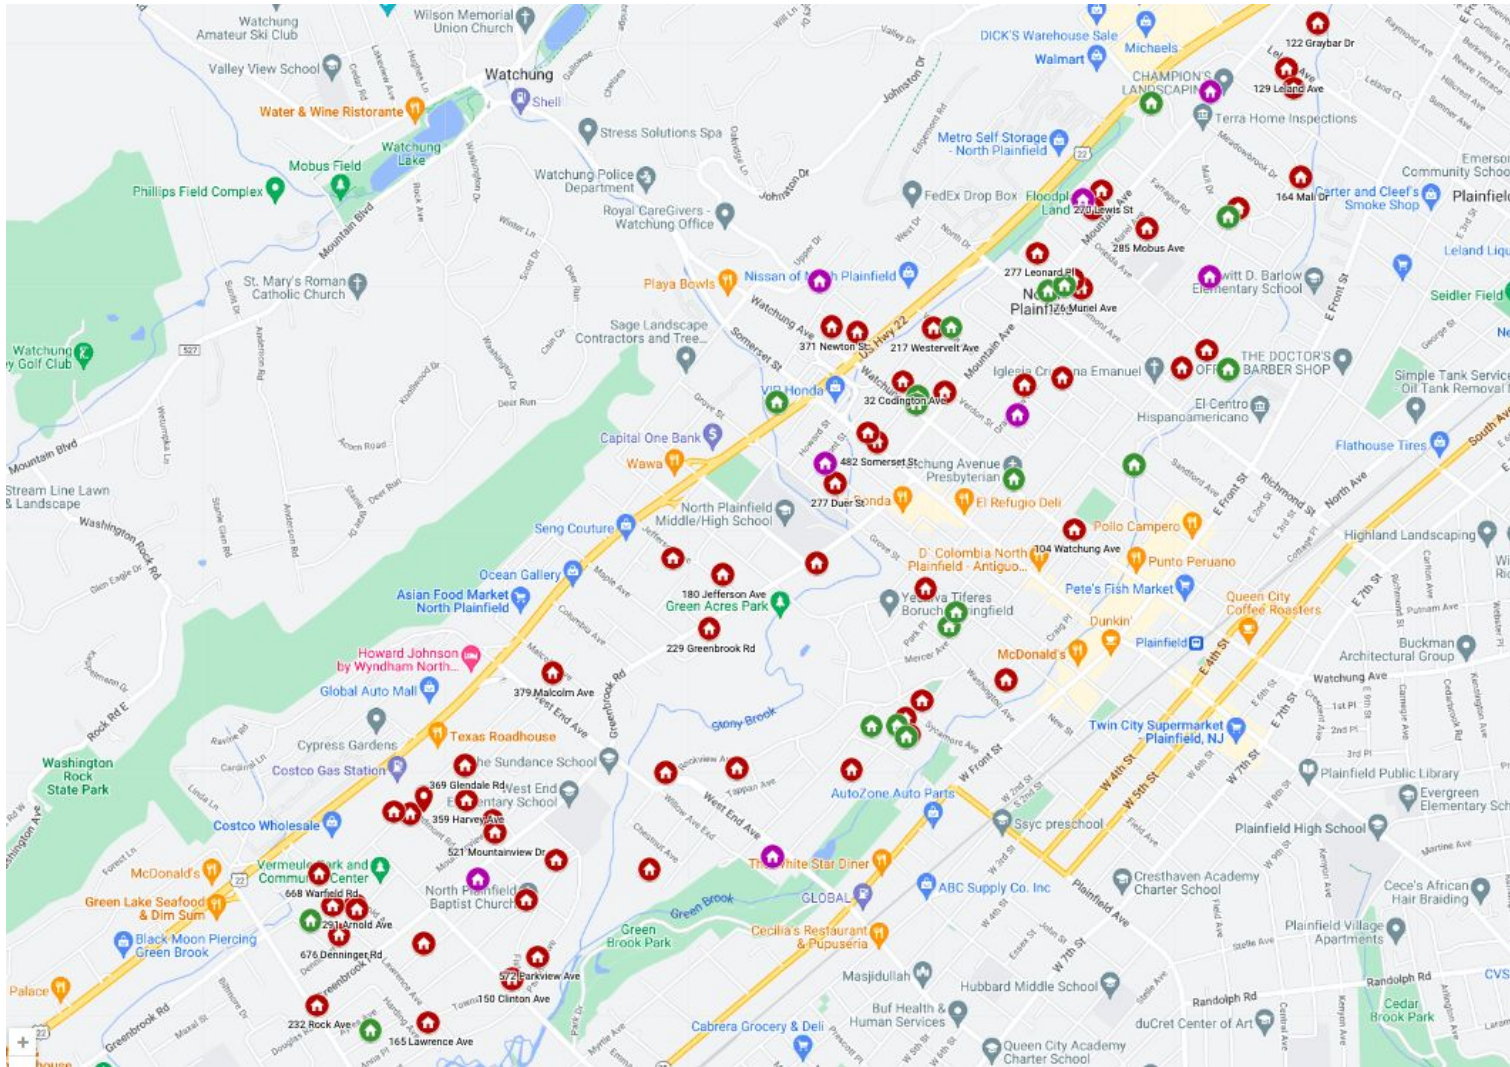

# NORTH PLAINFIELD BOROUGH-WIDE YARD SALE PARTICIPANT MAP

- October 14 - 15, 2023 - 9AM - 4PM -

Scan the QR Code  
to access the most  
current Google Map on  
your phone

## SAT & SUN OCT 14 - 15, 2023

87 Arnold Ave  
291 Arnold Ave  
501 Ayres Ave  
624 Ayres Ave  
461 Catalpa Ave  
150 Clinton Ave  
32 Coddington Ave  
260 Corbett Pl  
138 Delacy Ave  
676 Denninger Rd  
369 Glendale Rd  
122 Graybar Dr  
121 Greenbrook Rd  
229 Greenbrook Rd  
145 Grove St  
359 Harvey Ave  
74 Hudson Ave  
180 Jefferson Ave  
231 Jefferson Ave

5 Kennedy Ct  
165 Lawrence Ave  
302 Lawrence Ave  
129 Leland Ave  
277 Leonard Pl  
270 Lewis St  
379 Malcolm Ave  
23 Mali Dr  
164 Mali Dr  
264 Manning Ave  
285 Mobus Ave  
47 Mountain Ave  
518 Mountainview Dr  
521 Mountainview Dr  
176 Muriel Ave  
179-185 Muriel Ave  
28 Myrtle Ave  
38 Myrtle Ave  
45 Myrtle Ave  
76 Myrtle Ave

371 Newton St  
87 Oneida Ave  
572 Parkview Ave  
35 Prospect Pl  
350 Redmont Rd  
232 Rock Ave  
151 Rockview Ave  
540 Rockview Ave  
482 Somerset St  
494 Somerset St  
571 Warfield Rd  
578 Warfield Rd  
668 Warfield Rd  
104 Watchung Ave  
210 West End Ave  
150 Westervelt Ave  
217 Westervelt Ave  
29 Wilson Ave